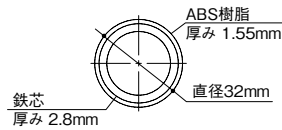

襖用脱着手すりブラケットN、
内々脱着手すりブラケットNはこちら P.198・201

襖用脱着手すり棒使用用途別寸法

併用部材	用途	φ35	φ32
Nエンドソケット (BD-40, BE-40)	墜落防止用 ※傾斜部不可	1800mm以内	1600mm以内
	移動用(横使い) ※傾斜部不可 動作用(縦使い) 不可	2000mm以内	2000mm以内
内々脱着手すりブラケットN (BF-27)	墜落防止用 ※傾斜部不可	1800mm以内	1600mm以内
	移動用(横使い) ※傾斜部不可 動作用(縦使い) 不可	2000mm以内	2000mm以内
ステンレス通しブラケット (BDS-02, BE5-02)	墜落防止用	不可	不可
	移動用(横使い) ※水平から60°以内 動作用(縦使い) 不可	2000mm以内	2000mm以内
ステンレスEエンドブラケット (BDS-01, BE5-01)	墜落防止用	不可	不可
	移動用(横使い) ※水平から60°以内 動作用(縦使い) ※鉛直から45°以内	2000mm以内	2000mm以内
襖用脱着手すりブラケットN (BF-26, BF-29, BF-30)	墜落防止用	不可	不可
	移動用(横使い) ※傾斜部不可 動作用(縦使い) 不可	2000mm以内	2000mm以内
Nエンドソケット+ステンレス通しブラケット Nエンドソケット+ステンレスEエンドブラケット	墜落防止用 ※傾斜部不可	1800mm以内	1600mm以内
	墜落防止用 ※傾斜部不可	1800mm以内	1600mm以内

■ **BAUHAUS** 襖用脱着手すりブラケットN(P.198)・内々脱着手すりブラケットN(P.201)・セレクトシリーズステンレスブラケットと組合せて使用する場合、ブラケットピッチ2000mmまで対応できます。

※表面は樹脂を使用しておりますので、**BAUHAUS** 木製手すり棒のMブラウン・クリアとは色・質感が異なります。また35襖用脱着手すり棒とも色が異なりますのであらかじめご了承ください。