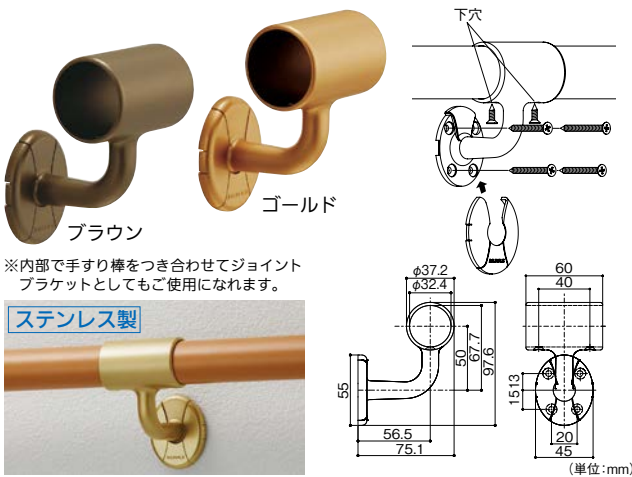

■ **BAUHAUS** 襖用脱着手すりブラケットN(P.198)・内々脱着手すりブラケットN(P.201)・セレクトシリーズステンレスブラケットと組合せて使用する場合、ブラケットピッチ2000mmまで対応できます。

※表面は樹脂を使用しておりますので、**BAUHAUS** 木製手すり棒のMブラウン・クリアとは色・質感が異なります。また35襖用脱着手すり棒とも色が異なりますのであらかじめご了承ください。

最新情報は
こちらから

▲ 施工上のご注意

- 当製品は屋内専用です。屋外及び浴室には使用できません。
- 上記「襖用脱着手すり棒使用用途別寸法」記載のブラケット以外のブラケットとのご使用はできません。(ブラケット破損の恐れがあります。)

マツ六 32襖用脱着手すり棒

商品コード	色	品番	価格
040-1540	木目Mブラウン	BF-31MB	1本 15,100円 (税抜き)
040-1545	木目クリア	BF-31C	

●サイズ：φ32×2000mm ●材質：鉄+ABS樹脂 ●重量：約3.7kg

マツ六 32ステンレス通しブラケット横型カバー付

商品コード	色	品番	価格
040-2535	ブラウン	BES-02B	1個 7,000円 (税抜き)
040-2536	ゴールド	BES-02G	

●材質：ステンレスSCS13、ABS樹脂 ●付属ねじ：壁取付け用φ皿タッピンねじ(4×40)4本、手すり取付け用φ皿ドリルねじ(3.5×13)2本 ※箱入数=10個