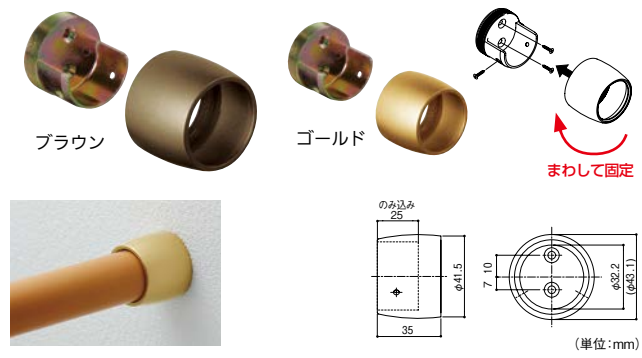

●サイズ：φ32×2000mm ●材質：鉄+ABS樹脂 ●重量：約3.7kg

マツ六 32ステンレス通しブラケット横型カバー付

商品コード	色	品番	価格
040-2535	ブラウン	BES-02B	1個 7,000円 (税抜き)
040-2536	ゴールド	BES-02G	

●材質：ステンレスSCS13、ABS樹脂 ●付属ねじ：壁取付け用φ皿タッピンねじ(4×40)4本、手すり取付け用φ皿ドリルねじ(3.5×13)2本 ※箱入数=10個

マツ六 32ステンレスEエンドブラケットカバー付

商品コード	色	品番	価格
040-2530	ブラウン	BES-01B	1個 6,750円 (税抜き)
040-2531	ゴールド	BES-01G	

●材質：ステンレスSCS13、ABS樹脂 ●付属ねじ：壁取付け用φ皿タッピンねじ(4×40)3本、手すり取付け用φ皿ドリルねじ(3.5×13)2本 ※箱入数=10個

マツ六 32樹脂キャップ

商品コード	色	品番	価格
040-6035	ブラウン	BE-53B	1個 310円 (税抜き)
040-6036	ゴールド	BE-53G	

●材質：ABS樹脂 ※箱入数=50個

マツ六 32Nエンドソケット

商品コード	色	品番	価格
040-1481	ブラウン	BE-40B	1個 1,300円 (税抜き)
040-1482	ゴールド	BE-40G	

●材質：亜鉛合金 ●付属ねじ：壁取付け用φ皿タッピンねじ(3.5×40)2本、手すり取付け用φ皿タッピンねじ(3.0×20)1本、φ皿ドリルねじ(3.1×16)1本 ※箱入数=10個

バリアフリー