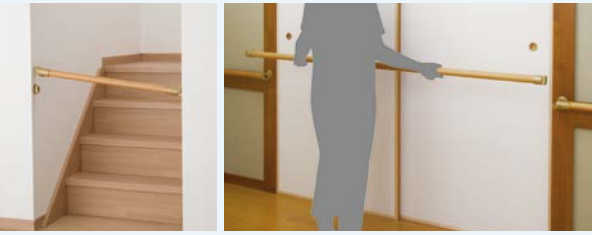

襖用脱着手すりブラケットN、
内々脱着手すりブラケットNはこちら P.198・201

襖用脱着手すり棒使用用途別寸法

併用部材	用途	φ35	φ32
Nエンドソケット (BD-40, BE-40)	墜落防止用 ※傾斜部不可	1800mm以内	1600mm以内
	移動用(横使い) ※傾斜部不可 動作用(縦使い) 不可	2000mm以内	2000mm以内
内々脱着手すりブラケットN (BF-27)	墜落防止用 ※傾斜部不可	1800mm以内	1600mm以内
	移動用(横使い) ※傾斜部不可 動作用(縦使い) 不可	2000mm以内	2000mm以内
ステンレス通しブラケット (BDS-02, BE5-02)	墜落防止用	不可	不可
	移動用(横使い) ※水平から60°以内 動作用(縦使い) 不可	2000mm以内	2000mm以内
ステンレスEエンドブラケット (BDS-01, BE5-01)	墜落防止用	不可	不可
	移動用(横使い) ※水平から60°以内 動作用(縦使い) ※鉛直から45°以内	2000mm以内	2000mm以内
襖用脱着手すりブラケットN (BF-26, BF-29, BF-30)	墜落防止用	不可	不可
	移動用(横使い) ※傾斜部不可 動作用(縦使い) 不可	2000mm以内	2000mm以内
Nエンドソケット+ステンレス通しブラケット Nエンドソケット+ステンレスEエンドブラケット	墜落防止用 ※傾斜部不可	1800mm以内	1600mm以内
	墜落防止用 ※傾斜部不可	1800mm以内	1600mm以内

■ **BAUHAUS** 襖用脱着手すりブラケットN(P.198)・内々脱着手すりブラケットN(P.201)・セレクトシリーズステンレスブラケットと組合せて使用する場合、ブラケットピッチ2000mmまで対応できます。

※表面は樹脂を使用しておりますので、**BAUHAUS** 木製手すり棒のMブラウン・クリアとは色・質感が異なります。また35襖用脱着手すり棒とも色が異なりますのであらかじめご了承ください。