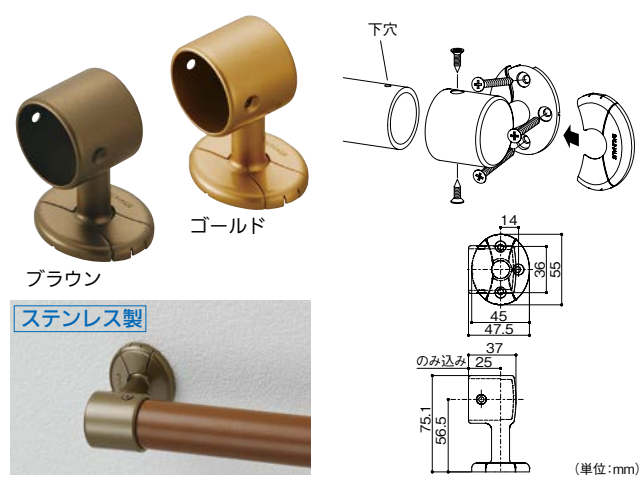

■ **BAUHAUS** 襖用脱着手すりブラケットN(P.198)・内々脱着手すりブラケットN(P.201)・セレクトシリーズステンレスブラケットと組合せて使用する場合、ブラケットピッチ2000mmまで対応できます。

※表面は樹脂を使用しておりますので、**BAUHAUS** 木製手すり棒のMブラウン・クリアとは色・質感が異なります。また35襖用脱着手すり棒とも色が異なりますのであらかじめご了承ください。

最新情報は
こちらから

▲ 施工上のご注意

- 当製品は屋内専用です。屋外及び浴室には使用できません。
- 上記「襖用脱着手すり棒使用用途別寸法」記載のブラケット以外のブラケットとのご使用はできません。(ブラケット破損の恐れがあります。)

マツ六 32襖用脱着手すり棒

商品コード	色	品番	価格
040-1540	木目Mブラウン	BF-31MB	1本 15,100円 (税抜き)
040-1545	木目クリア	BF-31C	

●サイズ：φ32×2000mm ●材質：鉄+ABS樹脂 ●重量：約3.7kg

マツ六 32ステンレス通しブラケット横型カバー付

商品コード	色	品番	価格
040-2535	ブラウン	BES-02B	1個 7,000円 (税抜き)
040-2536	ゴールド	BES-02G	

●材質：ステンレスSCS13、ABS樹脂 ●付属ねじ：壁取付け用φ皿タッピンねじ(4×40)4本、手すり取付け用φ皿ドリルねじ(3.5×13)2本 ※箱入数=10個