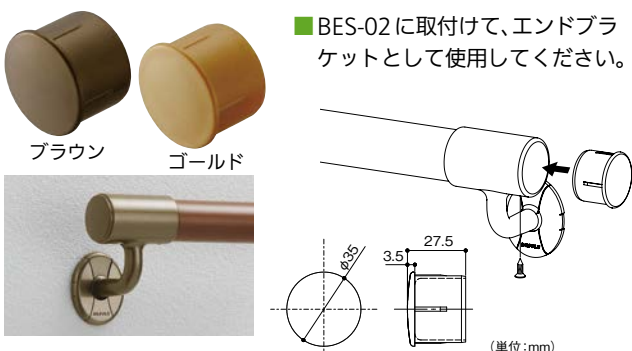

マツ六 32樹脂キャップ

商品コード	色	品番	価格
040-6035	ブラウン	BE-53B	1個 310円 (税抜き)
040-6036	ゴールド	BE-53G	

●材質：ABS樹脂 ※箱入数=50個